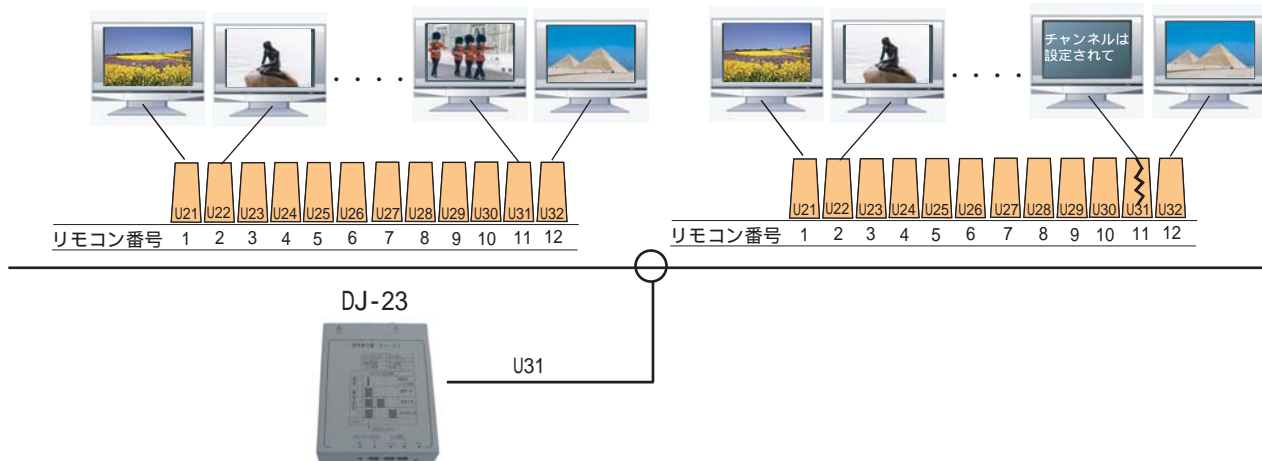

U31(リモコン番号11)を視聴禁止にする接続