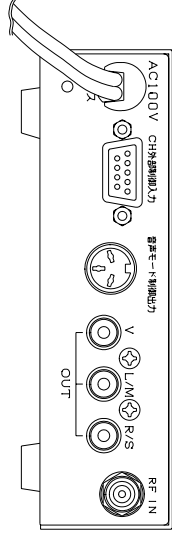

○ 外 観

○ 仕 様

項 目	仕 様
受信周波数	90~770MHz
チャンネル選択	前面スイッチ選択または外部からの制御選択 (9PDサブ)
入力受信レベル	60~78dBμ (入力波数により異なる) 75Ω F-R
映像出力レベル	1VP-P 75Ω RCAジャック
音声出力レベル	470mVrms 10KΩ RCAジャック
音声モード選択	前面スイッチにより, 主, 副, 主/副を選択
音声モード制御出力	モノラル, 二重, ステレオの種別出力 3P DINコネクタ
電 源	AC100V 50/60HZ 6W
使用温度範囲	0~40°C
寸法 重量	140(W)・38.5(H)・212(D) 1.1Kg

品 名 TV復調器 外観 仕様

型 名 DM-6100

日付 04 10 20 道電子工業株式会社