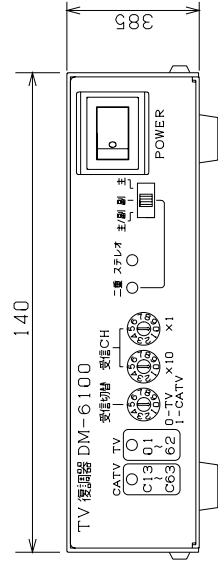

○ 外 観

○ 仕 様

項 目	仕 様
受信周波数	90~770MHz
チャンネル選択	前面スイッチ選択または外部からの制御選択 (9PDサブ)
入力受信レベル	60~78dBμ (入力波数により異なる) 75Ω F-R
映像出力レベル	1VP-P 75Ω RCAジャック
音声出力レベル	470mVrms 10KΩ RCAジャック
音声モード選択	前面スイッチにより, 主, 副, 主/副を選択
音声モード制御出力	モノラル, 二重, ステレオの種別出力 3P DINコネクタ
電 源	AC100V 50/60HZ 6W
使用温度範囲	0~40°C
寸法 重量	140(W)・38.5(H)・212(D) 1.1Kg

品 名 TV復調器 外観 仕様

型 名 DM-6100

日付 04 10 20 道電子工業株式会社