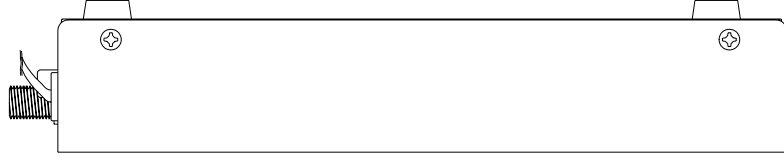

○ 外 観

○ 仕 様

項 目	仕 様
受信周波数	90~770MHz
チャンネル選択	前面スイッチ選択または外部からの制御選択 (9PDサブ)
入力受信レベル	60~78dBμ (入力波数により異なる) 75Ω F-R
映像出力レベル	1VP-P 75Ω RCAジャック
音声出力レベル	470mVrms 10KΩ RCAジャック
音声モード選択	前面スイッチにより, 主, 副, 主/副を選択
音声モード制御出力	モノラル, 二重, ステレオの種別出力 3P DINコネクタ
電 源	AC100V 50/60HZ 6W
使用温度範囲	0~40°C
寸法 重量	140(W)・38.5(H)・212(D) 1.1Kg