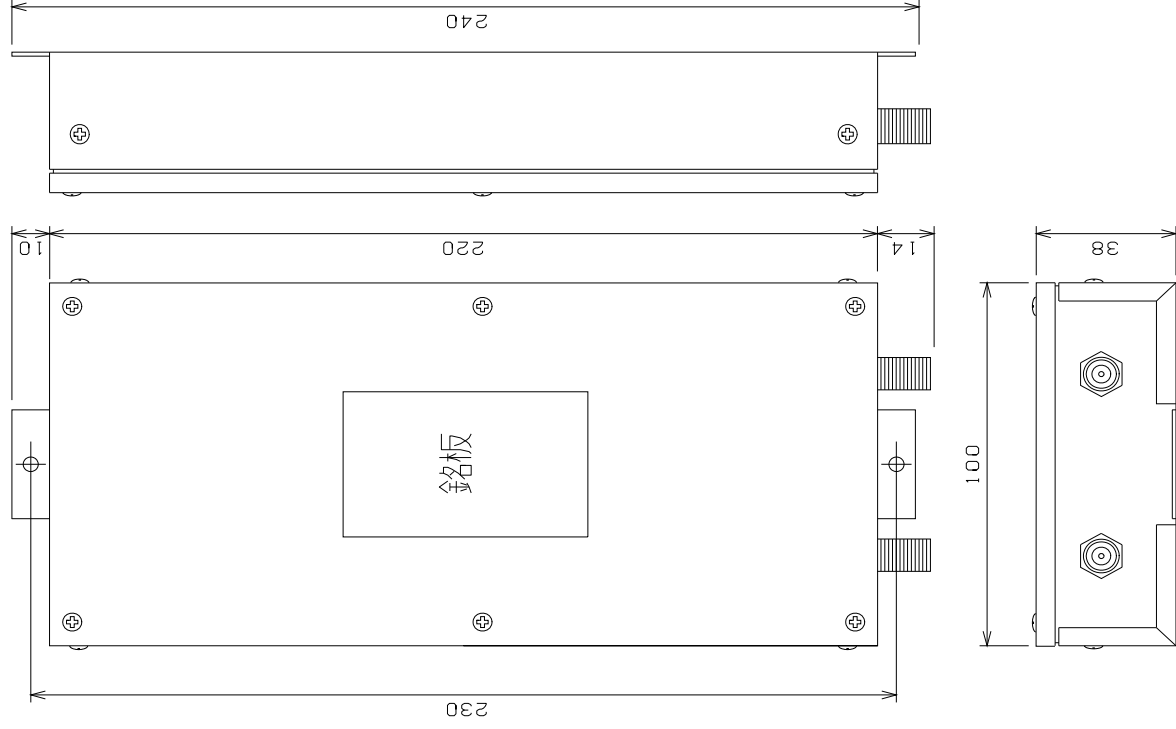

○ 外 観

○ 仕 様

項 目	仕 様
除去チャネル	TV UHF 13~52chの指定のデジタル1波
減衰量	-50dB以上 (6MHz)
通過帯域	0~770MHz
挿入損失	-3.5dB以下 (下側 隣接チャネル)
	-3.5dB以下 (上側 隣接チャネル)
	上記以外の通過帯域 1.5dB以下
入出力接栓	75Ω F座
寸法、重量	100(W)・244(H)・38(D) 1.3Kg

日付 09.4.30 品名 BE-560 デジタル波用 UHF帯用帯域除去フィルター 外觀仕様  
 道電子工業株式会社 図番 090055